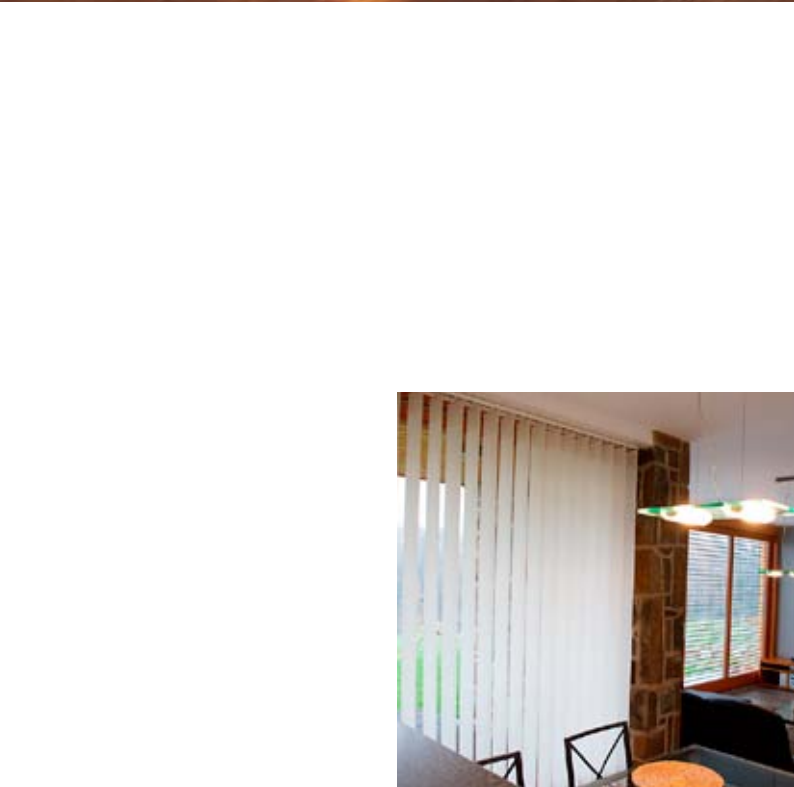

JAPONSKÉ STĚNY

... nádech intimity.

PLISSE VERTIKÁLNÍ ŽALUZIE JAPONSKÉ STĚNY

Bud'te netradiční a zvolte originální alternativu k interiérovým roletám a žaluziím. Skládané látkové žaluzie plisse, vertikální žaluzie nebo japonské stěny Váš interiér zútulní, doplní o moderní a elegantní prvek, ale také ochrání před ostrým světlem a nežádoucími pohledy.